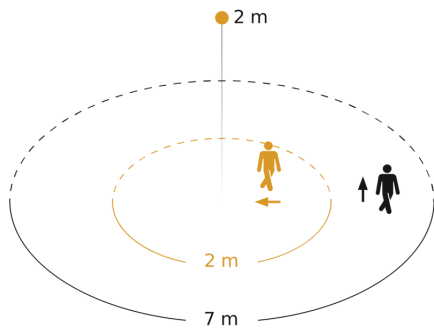

L 331 S

antraciet
EAN 4007841 053093
art.nr. 053093

Registratiebereik