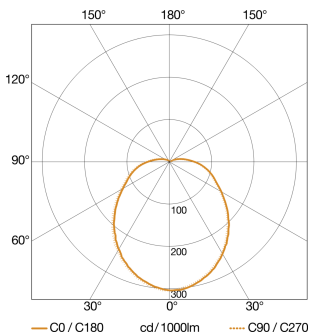

| | |
|----------------------------------|------------------------|
| basislichtfunctie | Ja |
| Basislichtfunctie tijd | 10/30 min., hele nacht |
| Koppeling | Ja |
| Soort koppeling | Master/master |
| Basislichtfunctie in procenten | 10 % |
| Basislichtfunctie procent, vanaf | 10 % |
| Basislichtfunctie procent, tot | 10 % |
| Koppeling via | Kabel |
| Index kleurweergave CRI | = 82 |
| Optimale montagehoogte | 2 m |
| Registratiehoek | 360 ° |
| Product categorie | Sensor-LED-buitenlamp |

L 331 S

antraciet
 EAN 4007841 053093
 art.nr. 053093

Registratiebereik

Mogelijke montagehoogte: 1,80 m - 2,50 m
 Oranje: radiaal
 Zwart: tangentiaal

Maten

Lichtverdelingscurve

| | |
|-----------------------------------|-------------------------|
| Vermogen | 8,4 W |
| Met lampjes | Ja, STEINEL led-systeem |
| Type lichtbron | Led niet vervangbaar |
| gemeten Lichtstroom (360°) | 711 lm |
| Kleurtemperatuur | 3000 K |
| Index kleurweergave | = 82 |
| Levensduur led (max. °C) | 50000 uur |
| Led-koelsysteem | Passive Thermo Control |