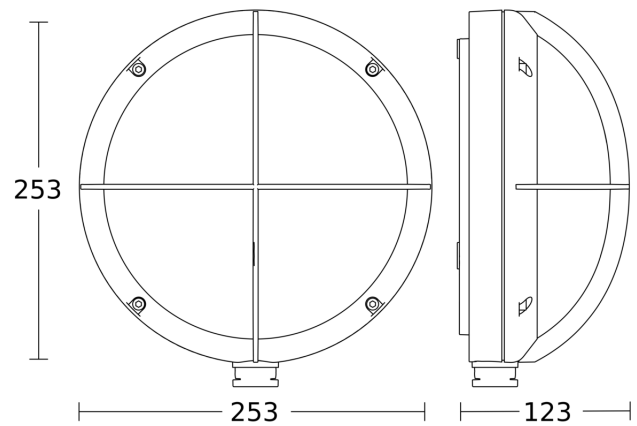

Technische gegevens

| | |
|----------------------------|---|
| Afmetingen (L x B x H) | 124 x 253 x 270 mm |
| Met lampjes | Ja, STEINEL led-systeem |
| Fabrieksgarantie | 5 jaar |
| Instellingen via | Potentiometers |
| Met afstandsbediening | Nee |
| Variant | antraciet |
| VPE1, EAN | 4007841053093 |
| Toepassing, plaats | Buiten |
| Toepassing, ruimte | Buiten, entree, rondom het huis, tuin & oprit |
| kleur | antraciet |
| Montageplaats | wand |
| Slagvastheid | IK10 |
| Bescherming | IP44 |
| Beschermingsklasse | II |
| Omgevingstemperatuur | van -20 tot 35 °C |
| Materiaal van de behuizing | kunststof |

L 331 S

antraciet
 EAN 4007841 053093
 art.nr. 053093

**Technische gegevens**

| | |
|---|-------------------------------|
| Materiaal van de afdekking | Kunststof opaal |
| Stroomtoevoer | 220 – 240 V / 50 – 60 Hz |
| Vermogen | 8,4 W |
| LB-normering voeding bij 25 °C | > 60000 |
| Montagehoogte max. | 2,50 m |
| Slavemodus instelbaar | Nee |
| Onderkruipbescherming | Ja |
| verkleining van de registratiehoek per segment mogelijk | Ja |
| Elektronische instelling | Nee |
| Mechanische instelling | Nee |
| Reikwijdte radiaal | r = 2 m (13 m ²) |
| Reikwijdte tangentiaal | r = 7 m (154 m ²) |
| Schemerschakelaar | Ja |

L 331 S

antraciet
 EAN 4007841 053093
 art.nr. 053093

Registratiebereik

Mogelijke montagehoogte: 1,80 m - 2,50 m
 Oranje: radiaal
 Zwart: tangentiaal

Maten

Lichtverdelingscurve

| | |
|-----------------------------------|-------------------------|
| Vermogen | 8,4 W |
| Met lampjes | Ja, STEINEL led-systeem |
| Type lichtbron | Led niet vervangbaar |
| gemeten Lichtstroom (360°) | 711 lm |
| Kleurtemperatuur | 3000 K |
| Index kleurweergave | = 82 |
| Levensduur led (max. °C) | 50000 uur |
| Led-koelsysteem | Passive Thermo Control |